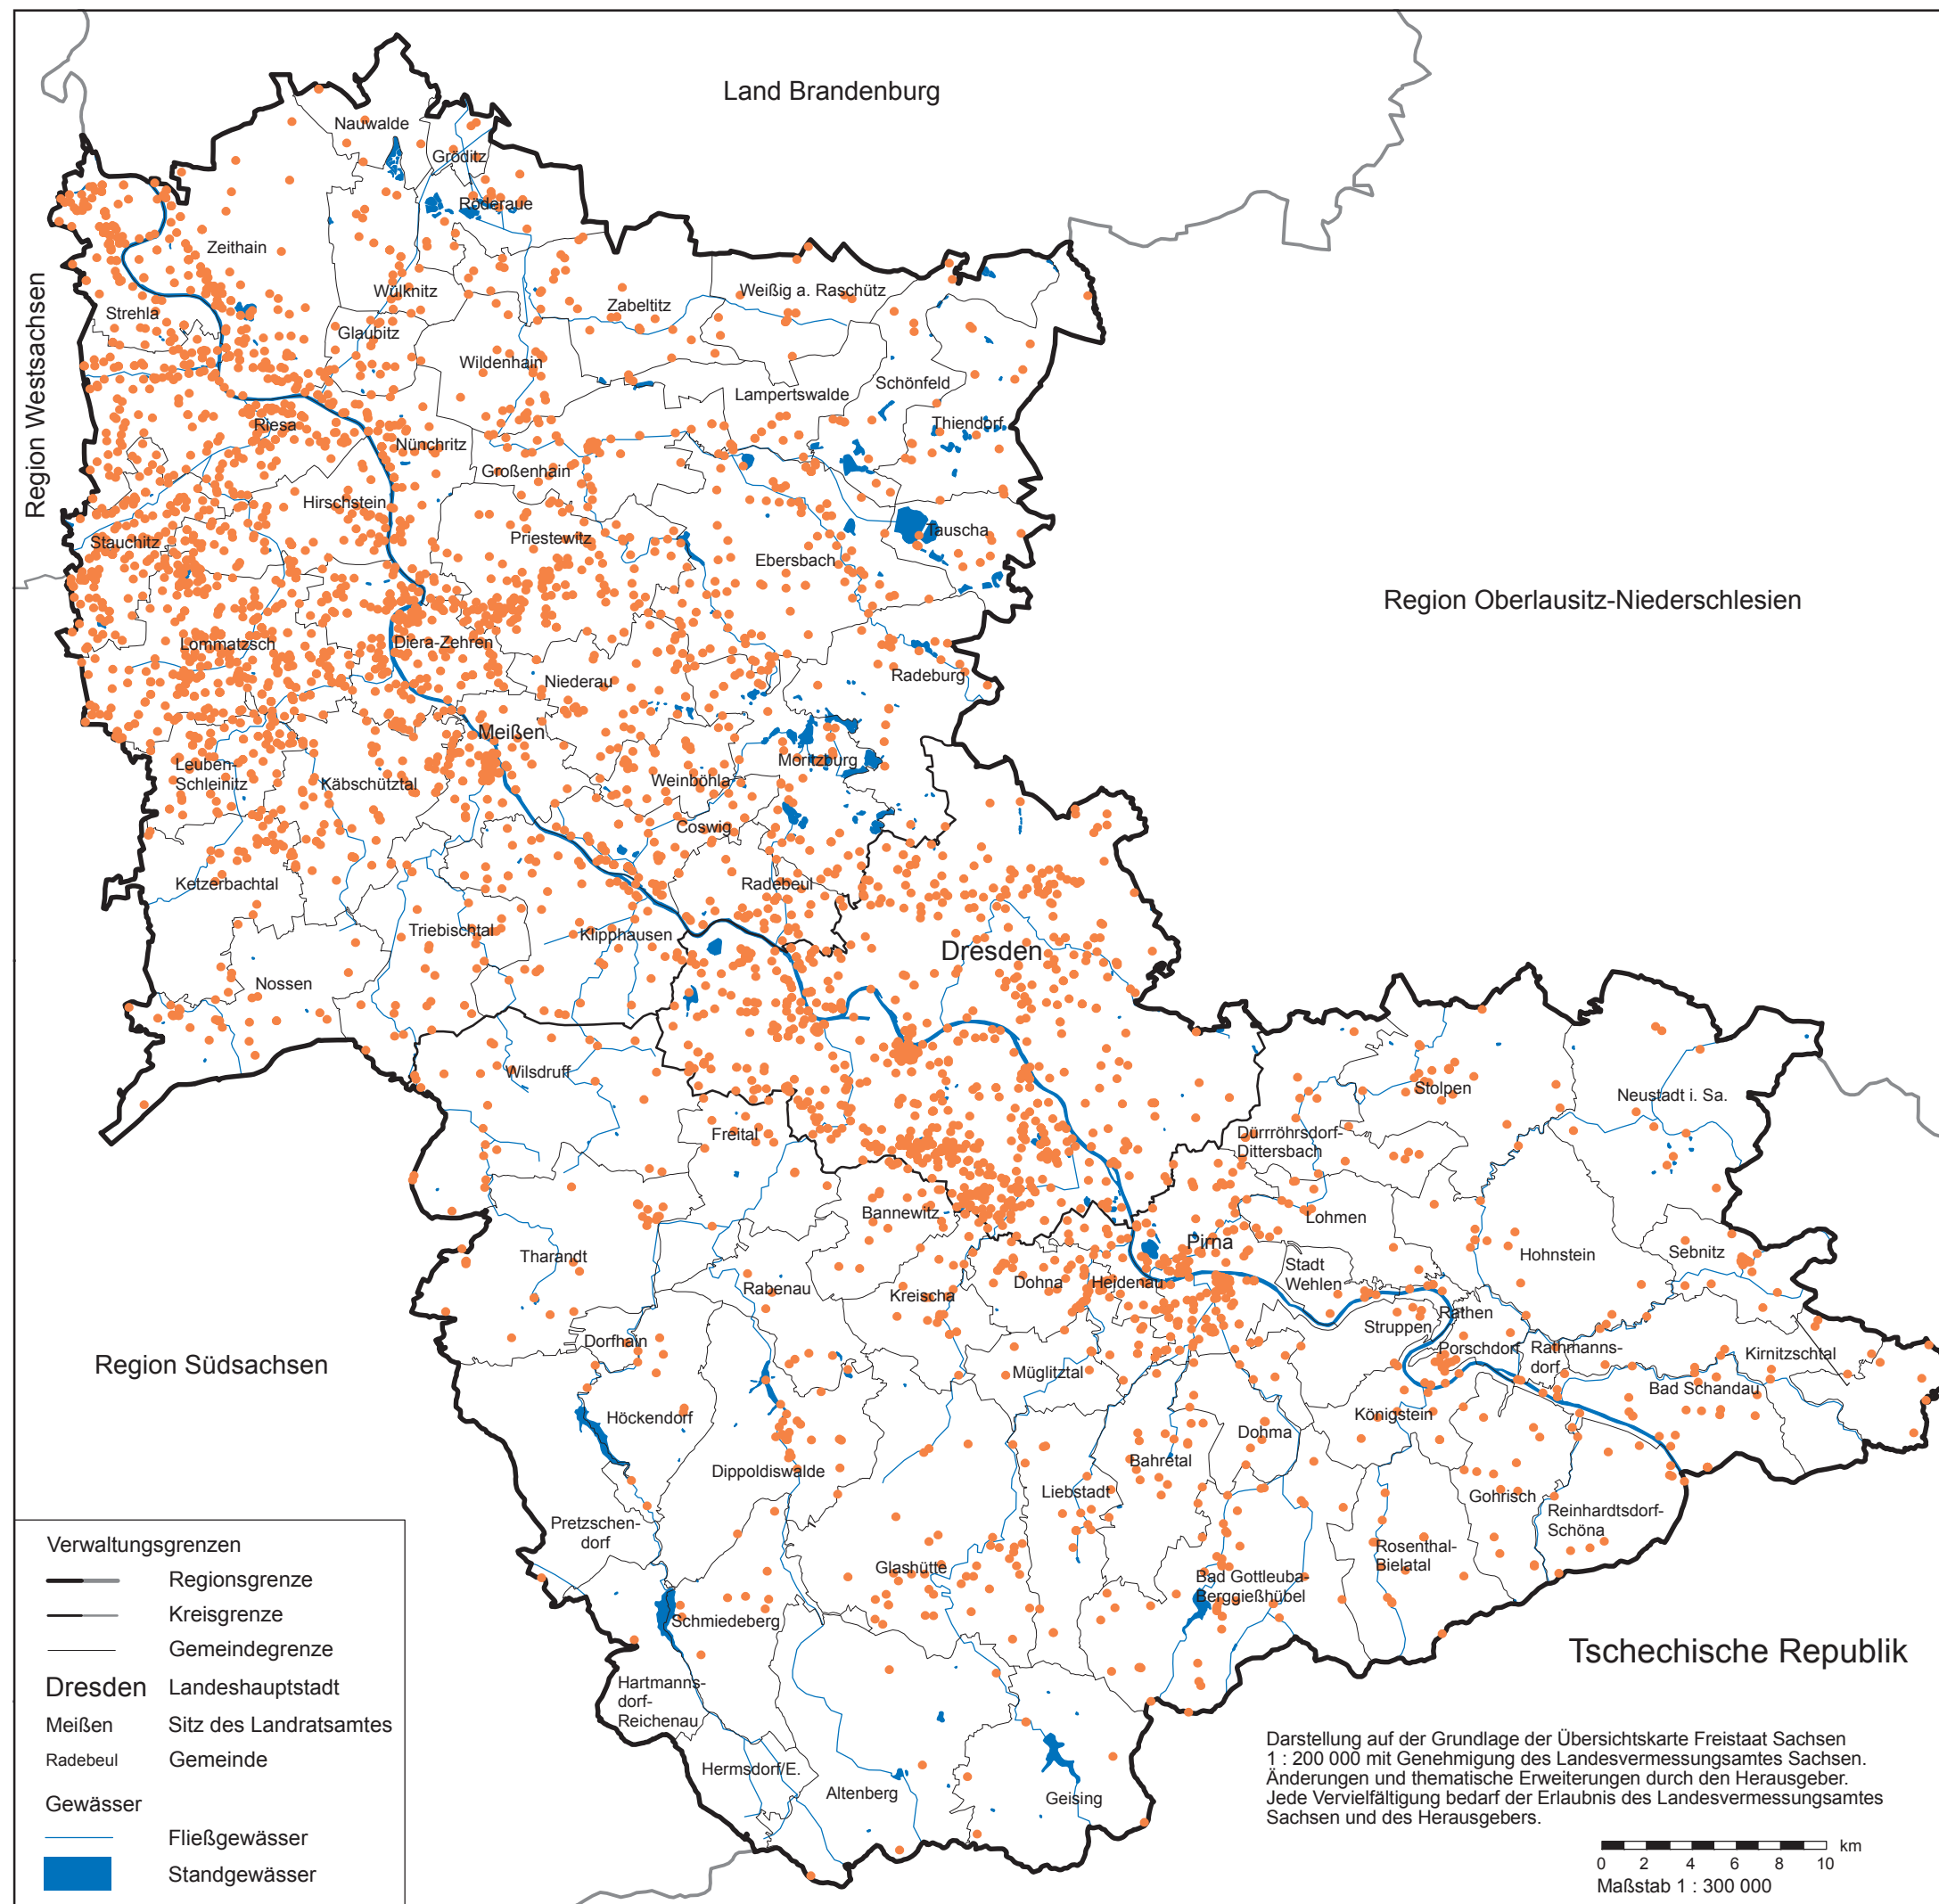

Regionalplan Oberes Elbtal/Osterzgebirge

1. Gesamtfortschreibung 2009

Archäologische Fundstellen

Kap. 7.2

• derzeit bekannte archäologische Fundstelle
(Neben den bekannten Fundstellen muss in der gesamten Region, vor allem aber in den Verdichtungsgebieten, in erheblichem Umfang mit weiteren Kulturdenkmälern gerechnet werden.)

Quelle: Landesamt für Archäologie 2007