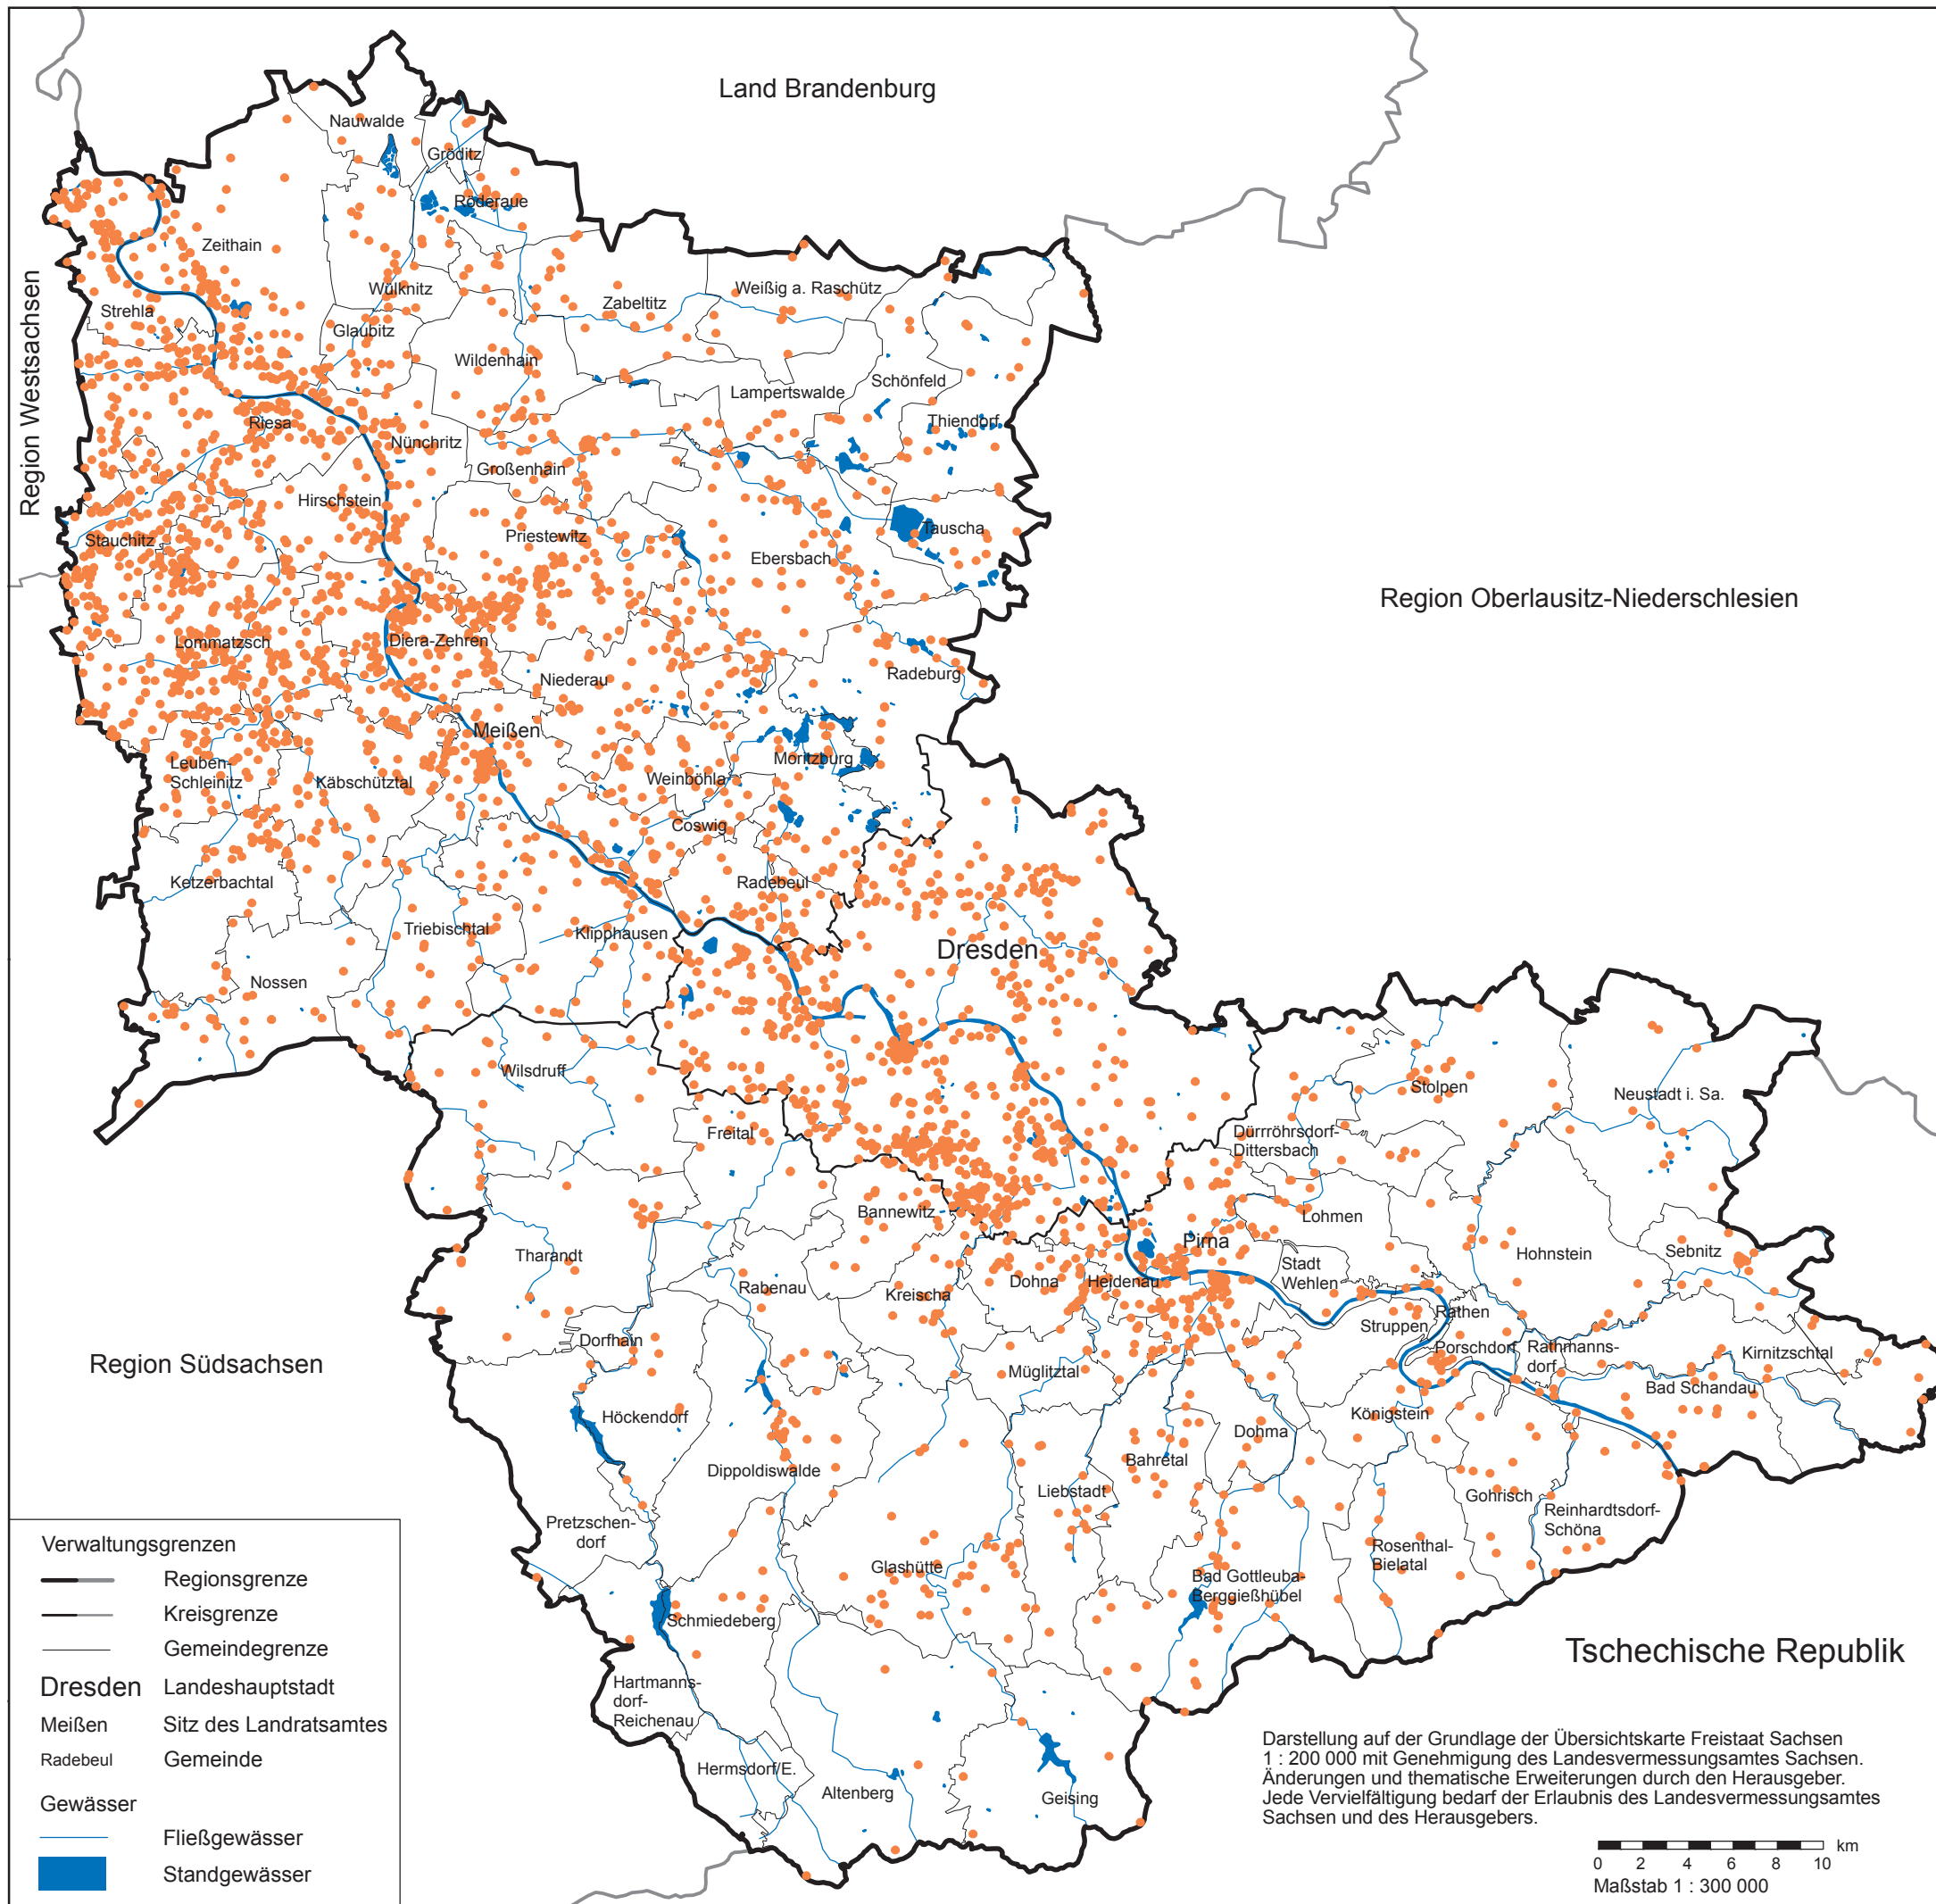

**Regionalplan
Oberes Elbtal/Osterzgebirge**

1. Gesamtfortschreibung 2009

Archäologische Fundstellen

Kap. 7.2

- derzeit bekannte archäologische Fundstelle
(Neben den bekannten Fundstellen muss in der gesamten Region, vor allem aber in den Verdichtungsgebieten, in erheblichem Umfang mit weiteren Kulturdenkmälern gerechnet werden.)

Quelle: Landesamt für Archäologie 2007